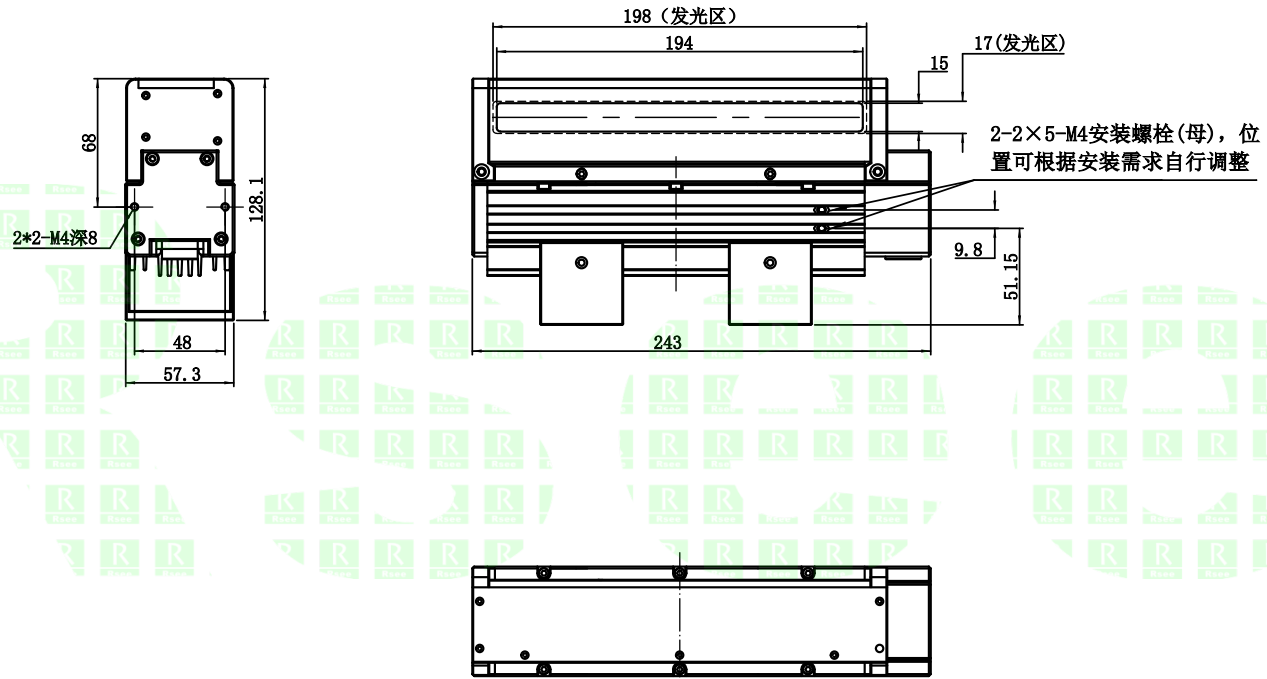

审核	日期	说明

A
B
C
D
E

		型号	P-HCU-LSG-200		产品安装尺寸图  Rsee 东莞锐视光电 科技有限公司	
		品名	同轴线光源			
日期	2019-06-24	比例	1:4	重量		